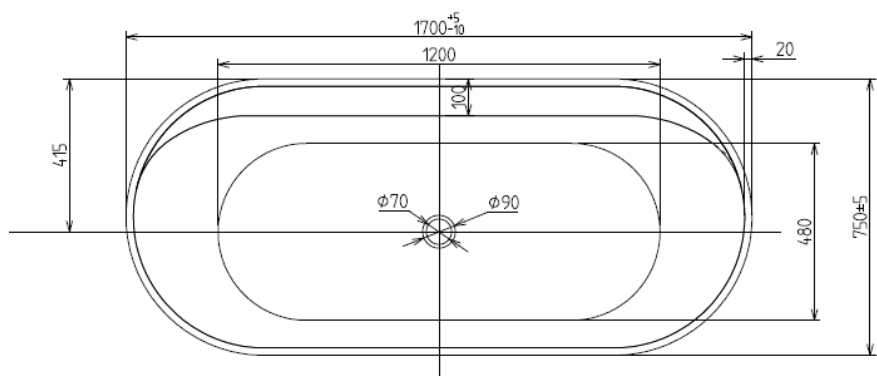

***Cada acril, dreptunghiulara, Kroner, Said,
dreapta, alblucios, accesorii
incluse, 170x75x58 cm***

Cod Romstal: 80TN0114

FISA TEHNICA

Revizia nr. 0 / octombrie 2025

Caracteristici

INALTIME	600 MM
BRAND	KRONER
TIP	CADA
Serie	SAID
Material	ACRIL
Culoare	ALB
Finisaj	LUCIOS
Forma	DREPTUNGHIULARA
MASA	56.5 KG
LUNGIME	1700 MM
ACCESORII INCLUSE	DA
LATIME	750 MM