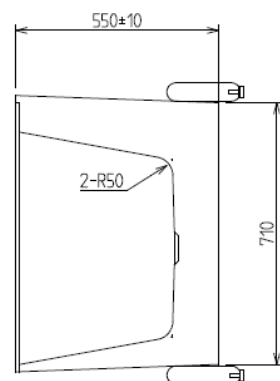

***Cada acril, dreptunghiulara, Kroner, Said,
dreapta, alblucios, accesorii
incluse, 170x75x58 cm***

Cod Romstal: 80TN0114

FISA TEHNICA

Revizia nr. 0 / octombrie 2025

Caracteristici

INALTIME	600 MM
BRAND	KRONER
TIP	CADA
Serie	SAID
Material	ACRIL
Culoare	ALB
Finisaj	LUCIOS
Forma	DREPTUNGHIULARA
MASA	56.5 KG
LUNGIME	1700 MM
ACCESORII INCLUSE	DA
LATIME	750 MM