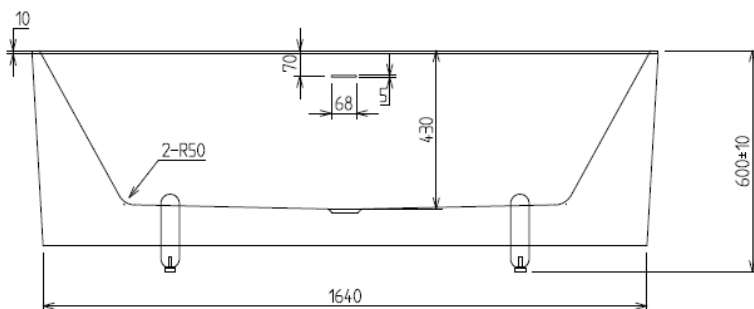

***Cada acril, dreptunghiulara, Kroner, Said,
dreapta, alblucios, accesorii
incluse, 170x75x58 cm***

Cod Romstal: 80TN0114

FISA TEHNICA

Revizia nr. 0 / octombrie 2025

Caracteristici

INALTIME	600 MM
BRAND	KRONER
TIP	CADA
Serie	SAID
Material	ACRIL
Culoare	ALB
Finisaj	LUCIOS
Forma	DREPTUNGHIULARA
MASA	56.5 KG
LUNGIME	1700 MM
ACCESORII INCLUSE	DA
LATIME	750 MM