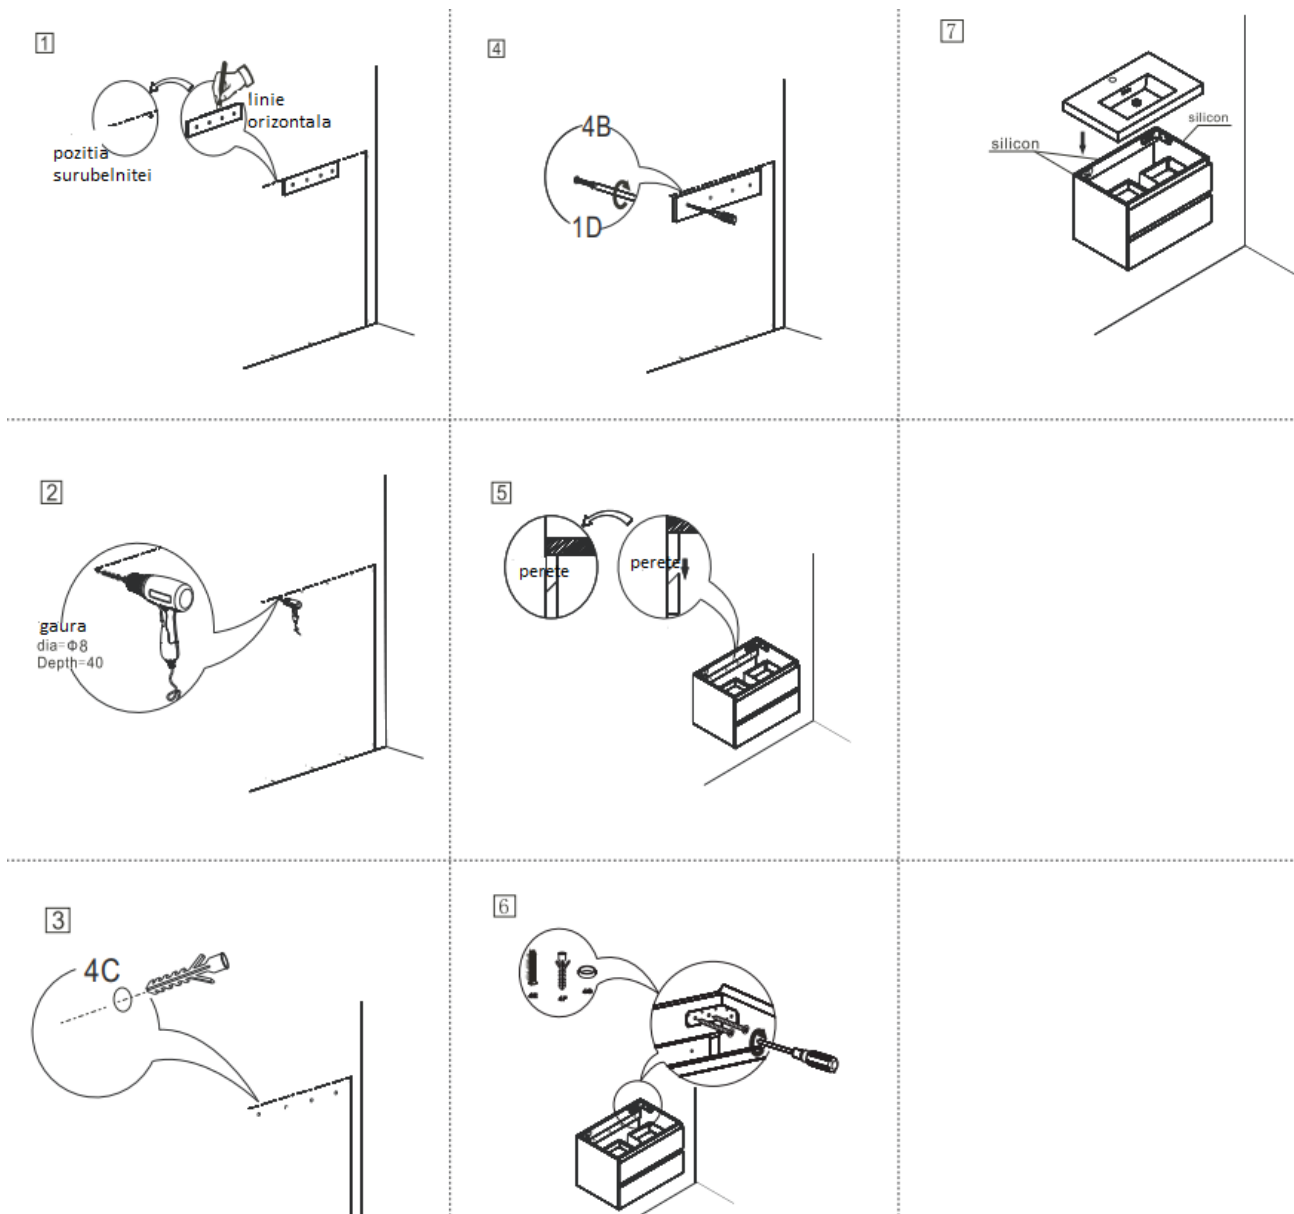

INSTRUMENTE NECESARE PENTRU INSTALARE

4B

4C

1D

4E

4F

2G

1. Instrucțiuni montare lavoare:

Recomandam fixarea lavoarelor pe masca dedicata.

Intre perete si lavoar si intre lavoar si masca aferenta puneti un strat subtire de silicon universal transparent (sau doar puncte de silicon universal transparent) pentru o fixare mai eficienta. Din cauza greutatii lavoarelor si blaturilor, fixarea mecanica nu este necesara.