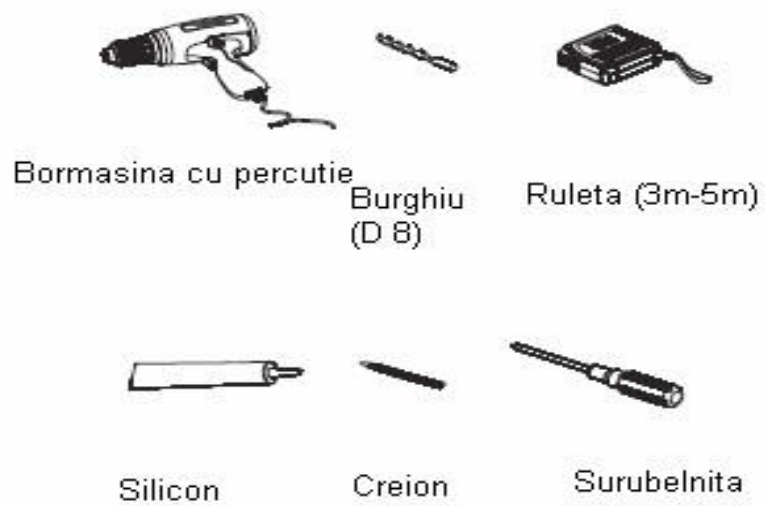

Brand: **KRONER**

Mobilier de baie Rona

Model: Mobilier Kroner Rona, suspendat , dusty pink , sertar soft-close, 59.2x47.4x50 cm

Cod Romstal: 80TN0068

INSTRUCTIUNI DE INSTALARE

Revizia nr. 1 / octombrie 2023

Recomandam fixarea lavoarelor pe masca dedicata.

Intre perete si lavoar si intre lavoar si masca aferenta puneti un strat subtire de silicon universal transparent (sau doar puncte de silicon universal transparent) pentru o fixare mai eficienta. Din cauza greutatii lavoarelor si blaturilor, fixarea mecanica nu este necesara.