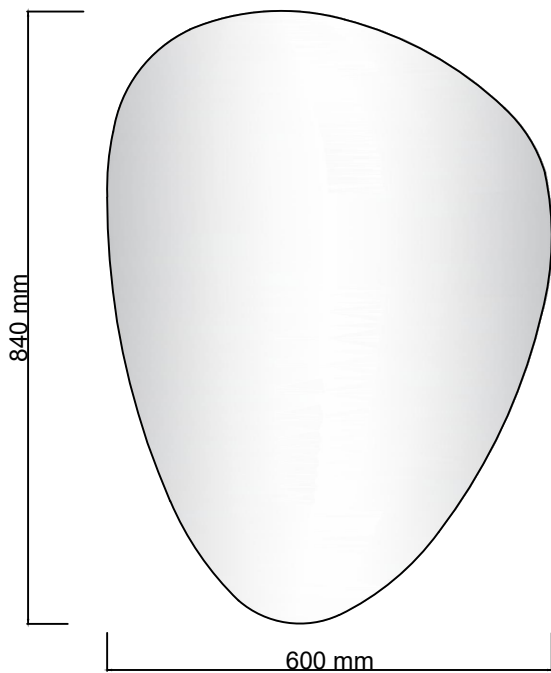

INSTRUCTIUNI DE MONTAJ - OGLINDA NATURAL FORM

VEDERE FATA

Specificatii:

Dimensiune oglinda: 840mm x 600mm

Oglinda de 4mm grosime si cant.

VEDERE SPATE

Instalare:

1. se monteaza diblurile in perete la o distanta de 180mm intre ele (dibluri incluse in pachet)
2. se acroaseaza oglinda cu tija de aluminiu pe dibluri