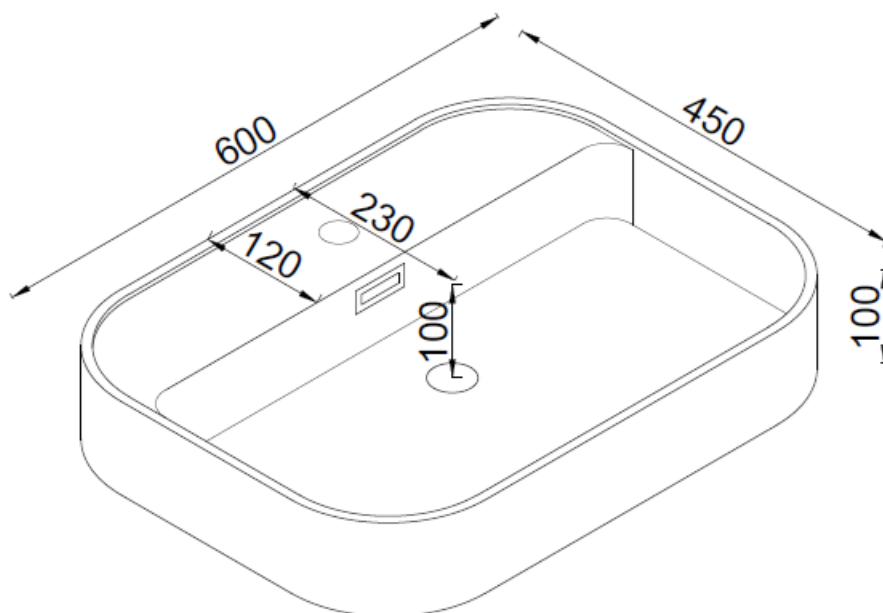

***Lavoar pe blat, Kroner, Rhea, compozit, alb lucios, 60x45cm***

***Cod Romstal: 80KZ0230***

***FISA TEHNICA***

Revizia nr. 0 / septembrie 2025

## Caracteristici

Material	COMPOZIT
Culoare	ALB
Finisaj	LUCIOS
MASA	12,5 KG
MONTAJ	PE BLAT
LUNGIME	600 MM
LATIME	450 MM
CULOARE (var)	ALB

Tel: 0372.123.101  
Fax: 021.332.09.04

office@romstal.ro  
www.romstal.ro