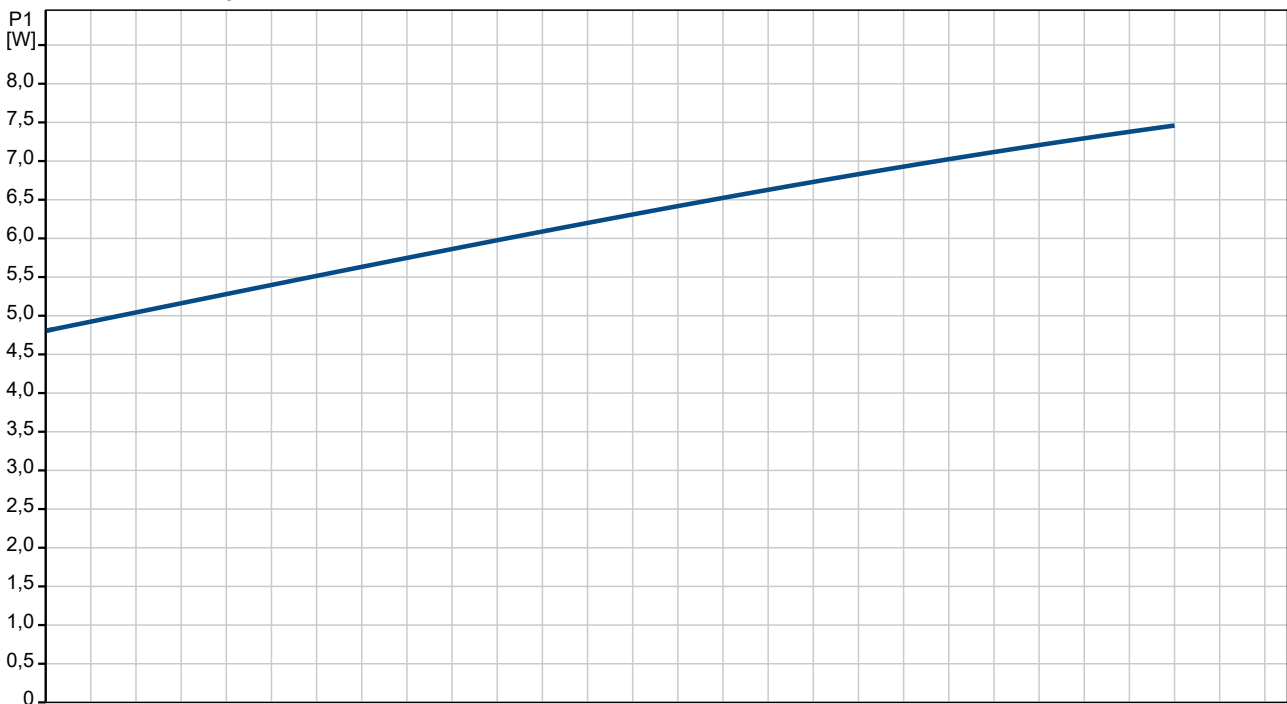

97916771 COMFORT 15-14 B

Lichid pompat = Apă
 Temperatura lichidului în timpul funcționării = 20 °C
 Densitate = 998.2 kg/m³

Descriere	Valori și tipuri
Informații generale:	
Nume produs:	COMFORT 15-14 B
Cod produs:	97916771
Numărul EAN:	5710626363766
Tehnic:	
Viteza nr.:	1
Debit nominal:	0.45 m ³ /h
Înălțime de pompare nominală:	0.9 m
Presiune maximă:	14 dm
Clasa TF:	95
Aprobări:	CE,VDE,EAC,WEEE
Materiale:	
Corpul pompei (stator):	Brass
Carcasă pompă:	CuZn39Pb3, MS58
Rotor:	Composite
Rotor:	PPO-GF20/Stainless steel
Instalație:	
Temperatură ambiantă minimă:	0 °C
Presiune de funcționare maximă:	10 bar
Conexiune conductă standard:	ISO 228-1
Tip conexiune:	Rp
Dimensiune racord:	1/2 inch
Evaluare presiune pentru racord:	PN 10
Lungimea dintre porturi:	80 mm
Lichid:	
Lichid pompat:	Apă
Gama temperaturii lichidului:	2 .. 95 °C
Temperatura lichidului în timpul funcționării:	20 °C
Densitate:	998.2 kg/m ³
Date electrice:	
Putere de intrare maximă:	7 W
Frecvența rețelei electrice:	50 / 60 Hz
Tensiune nominală:	1 x 230 V
Curent la turație 3:	0.07 A
Grad de protecție (IEC 34-5):	IP44
Clasa de izolare (IEC 85):	F
Protecție Ex standard:	ELECT.
Protecție termică:	Impedance protected
Control:	
Modul de funcționare include:	None
Altele:	
Greutate netă:	0.94 kg
Greutate brută:	1.04 kg
Volum de livrare:	0.003 m ³
Nr. VVS pentru Danemarca:	380634004
Nr. RSK suedez:	5803089
Finlandeză LVI nr.:	4615601
Norwegian NRF nr.:	9042114