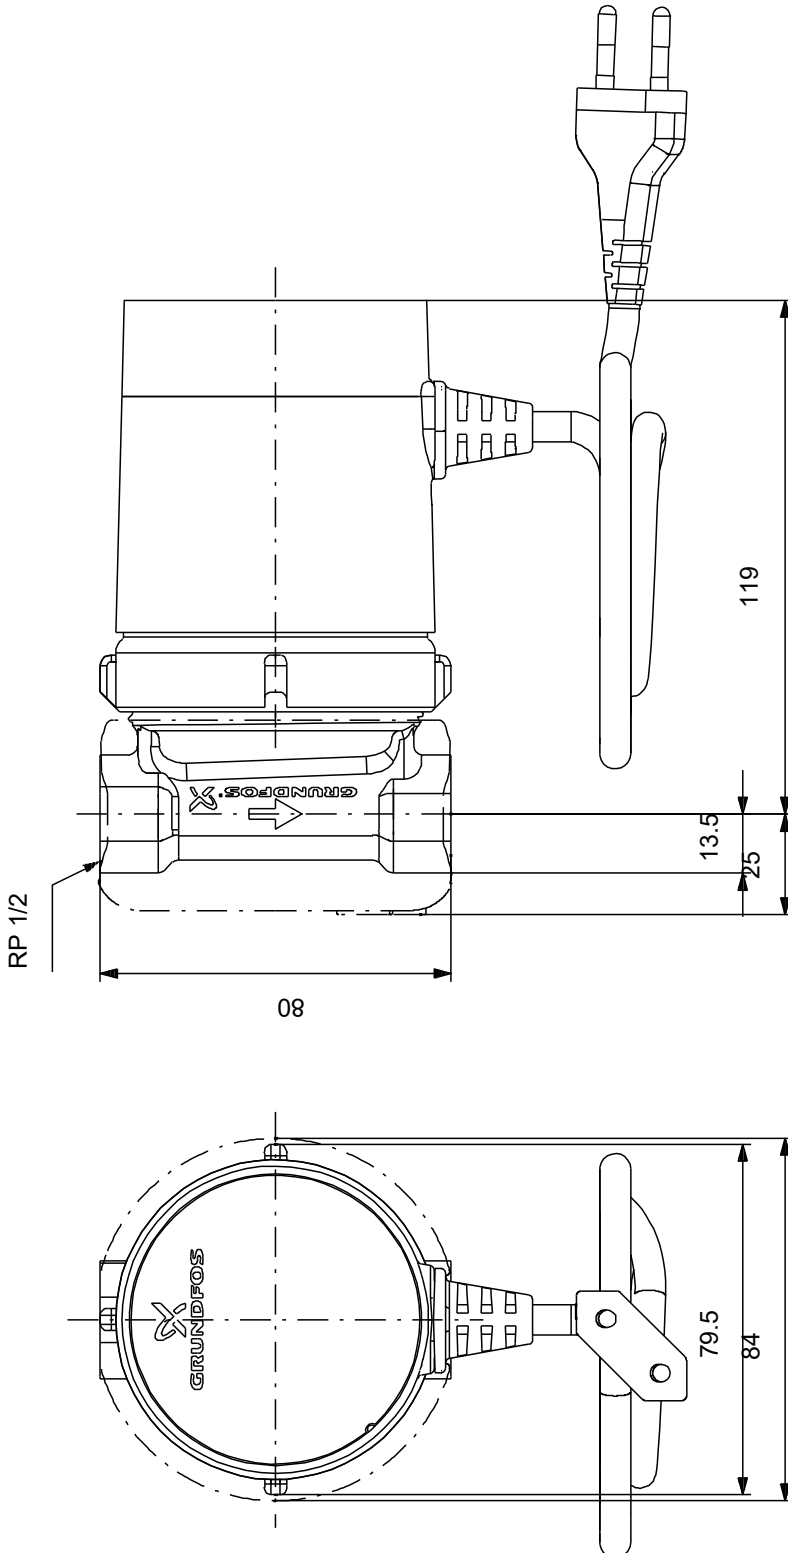

97916771 COMFORT 15-14 B

Notă: Toate unitățile sunt în [mm] dacă nu sunt altele specificate.
Negare: Acest desen dimensional simplificat nu prezintă toate detaliile.