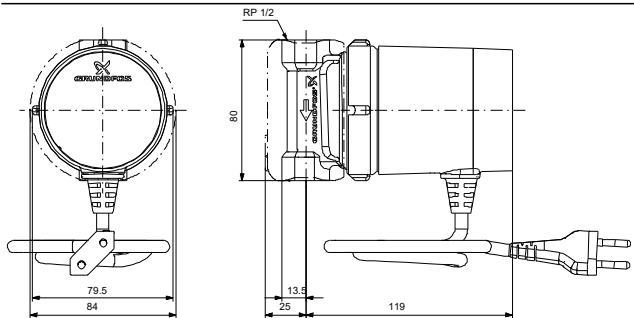

Lichid pompat = Apă
Temperatura lichidului în timpul funcționării = 20 °C
Densitate = 998.2 kg/m³