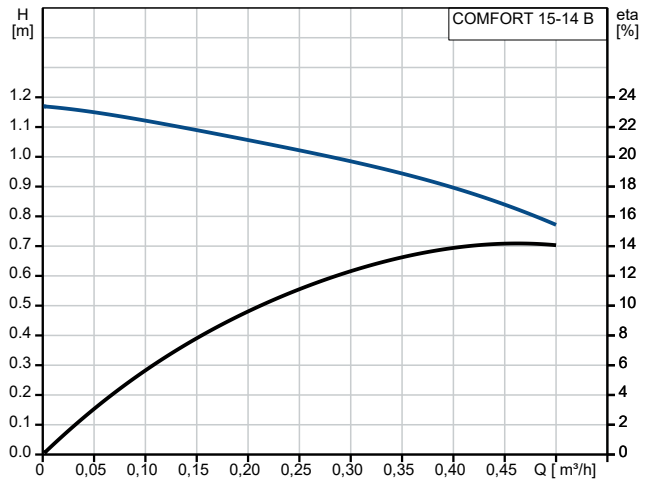

97916771 COMFORT 15-14 B

Lichid pompat = Apă
 Temperatura lichidului în timpul funcționării = 20 °C
 Densitate = 998.2 kg/m³

Descriere	Valori și tipuri
Informații generale:	
Nume produs:	COMFORT 15-14 B
Cod produs:	97916771
Numărul EAN:	5710626363766
Tehnic:	
Viteza nr.:	1
Debit nominal:	0.45 m ³ /h
Înălțime de pompare nominală:	0.9 m
Presiune maximă:	14 dm
Clasa TF:	95
Aprobări:	CE,VDE,EAC,WEEE
Materiale:	
Corpul pompei (stator):	Brass
Carcasă pompă:	CuZn39Pb3, MS58
Rotor:	Composite
Rotor:	PPO-GF20/Stainless steel
Instalație:	
Temperatură ambiantă minimă:	0 °C
Presiune de funcționare maximă:	10 bar
Conexiune conductă standard:	ISO 228-1
Tip conexiune:	Rp
Dimensiune racord:	1/2 inch
Evaluare presiune pentru racord:	PN 10
Lungimea dintre porturi:	80 mm
Lichid:	
Lichid pompat:	Apă
Gama temperaturii lichidului:	2 .. 95 °C
Temperatura lichidului în timpul funcționării:	20 °C
Densitate:	998.2 kg/m ³
Date electrice:	
Putere de intrare maximă:	7 W
Frecvența rețelei electrice:	50 / 60 Hz
Tensiune nominală:	1 x 230 V
Curent la turație 3:	0.07 A
Grad de protecție (IEC 34-5):	IP44
Clasa de izolare (IEC 85):	F
Protecție Ex standard:	ELECT.
Protecție termică:	Impedance protected
Control:	
Modul de funcționare include:	None
Altele:	
Greutate netă:	0.94 kg
Greutate brută:	1.04 kg
Volum de livrare:	0.003 m ³
Nr. VVS pentru Danemarca:	380634004
Nr. RSK suedez:	5803089
Finlandeză LVI nr.:	4615601
Norwegian NRF nr.:	9042114