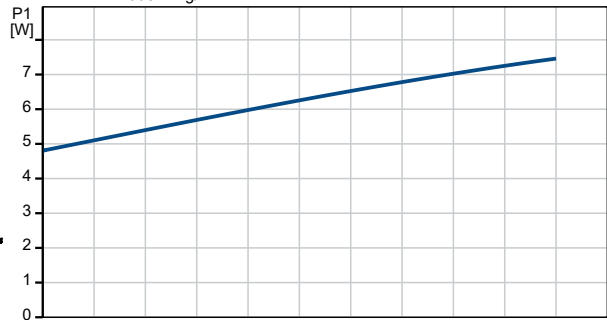

97916771 COMFORT 15-14 B

Lichid pompat = Apă
 Temperatura lichidului în timpul funcționării = 20 °C
 Densitate = 998.2 kg/m³

Descriere	Valori și tipuri
Informații generale:	
Nume produs:	COMFORT 15-14 B
Cod produs:	97916771
Numărul EAN:	5710626363766
Tehnic:	
Viteza nr.:	1
Debit nominal:	0.45 m ³ /h
Înălțime de pompare nominală:	0.9 m
Presiune maximă:	14 dm
Clasa TF:	95
Aprobări:	CE,VDE,EAC,WEEE
Materiale:	
Corpul pompei (stator):	Brass
Carcasă pompă:	CuZn39Pb3, MS58
Rotor:	Composite
Rotor:	PPO-GF20/Stainless steel
Instalație:	
Temperatură ambiantă minimă:	0 °C
Presiune de funcționare maximă:	10 bar
Conexiune conductă standard:	ISO 228-1
Tip conexiune:	Rp
Dimensiune racord:	1/2 inch
Evaluare presiune pentru racord:	PN 10
Lungimea dintre porturi:	80 mm
Lichid:	
Lichid pompat:	Apă
Gama temperaturii lichidului:	2 .. 95 °C
Temperatura lichidului în timpul funcționării:	20 °C
Densitate:	998.2 kg/m ³
Date electrice:	
Putere de intrare maximă:	7 W
Frecvența rețelei electrice:	50 / 60 Hz
Tensiune nominală:	1 x 230 V
Curent la turație 3:	0.07 A
Grad de protecție (IEC 34-5):	IP44
Clasa de izolare (IEC 85):	F
Protecție Ex standard:	ELECT.
Protecție termică:	Impedance protected
Control:	
Modul de funcționare include:	None
Altele:	
Greutate netă:	0.94 kg
Greutate brută:	1.04 kg
Volum de livrare:	0.003 m ³
Nr. VVS pentru Danemarca:	380634004
Nr. RSK suedez:	5803089
Finlandeză LVI nr.:	4615601
Norwegian NRF nr.:	9042114

Lichid pompat = Apă
 Temperatura lichidului în timpul funcționării = 20 °C
 Densitate = 998.2 kg/m³

97916771 COMFORT 15-14 B

Notă: Toate unitățile sunt în [mm] dacă nu sunt altele specificate.
Negare: Acest desen dimensional simplificat nu prezintă toate detaliile.